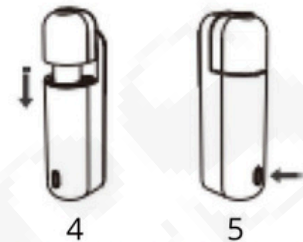

Popis Instalace