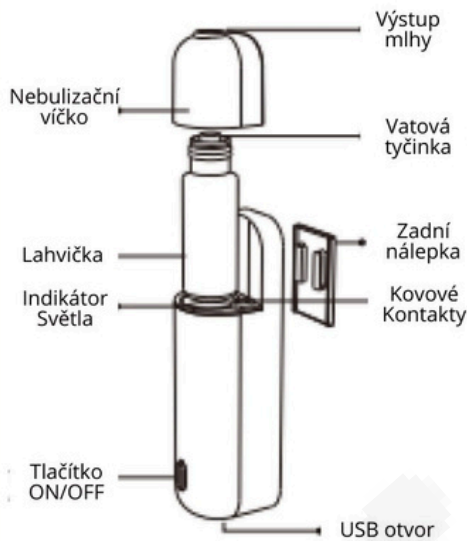

## AROMA DIFUZÉR

MINIgo  
Scenties

Model nr. A807C

Rozměry: 94x26x31mm  
Pokrytí: 2ml/6m3/2100ft3  
Hmotnost: 50g  
Materály: PP(plášťstroje) + sklo(láhev)  
KapacitaBaterie: 300mAh

Napětí: 5V  
Výkon: 1W  
Lahvička: 5ml

## Popis Instalace

1. Vyměňte nebulizační víčko směrem nahoru
2. Odšroubujte víčko, vložte vatovou tyčinku do lahvičky s olejem a našroubujte lahvičku na vrchní část difuzéru.
3. Lahvičku utáhněte ve směru hodinových ručiček
4. Upevněte nebulizační víčko s lahvičkou směrem dolů
5. Zapněte difuzér delším stisknutím (cca 2-3 vteřiny)
6. Krátkým stisknutím tlačítka ON/OFF přepnete mezi úrovněmi intenzity