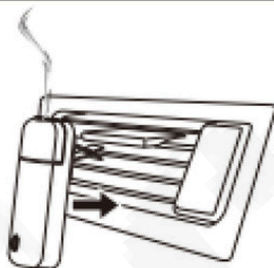

Popis funkce