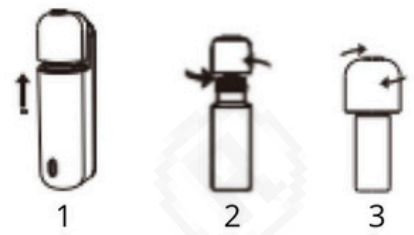

## AROMA DIFUZÉR

MINIgo  
Scenties

Model nr. A807C

Rozměry: 94x26x31mm  
Pokrytí: 2ml/6m3/2100ft3  
Hmotnost: 50g  
Materály: PP(plášťstroje) + sklo(láhev)  
KapacitaBaterie: 300mAh

Napětí: 5V  
Výkon: 1W  
Lahvička: 5ml

## Popis Instalace

1. Vyměňte nebulizační víčko směrem nahoru
2. Odšroubujte víčko, vložte vatovou tyčinku do lahvičky s olejem a našroubujte lahvičku na vrchní část difuzéru.
3. Lahvičku utáhněte ve směru hodinových ručiček
4. Upevněte nebulizační víčko s lahvičkou směrem dolů
5. Zapněte difuzér delším stisknutím (cca 2-3 vteřiny)
6. Krátkým stisknutím tlačítka ON/OFF přepnete mezi úrovněmi intenzity